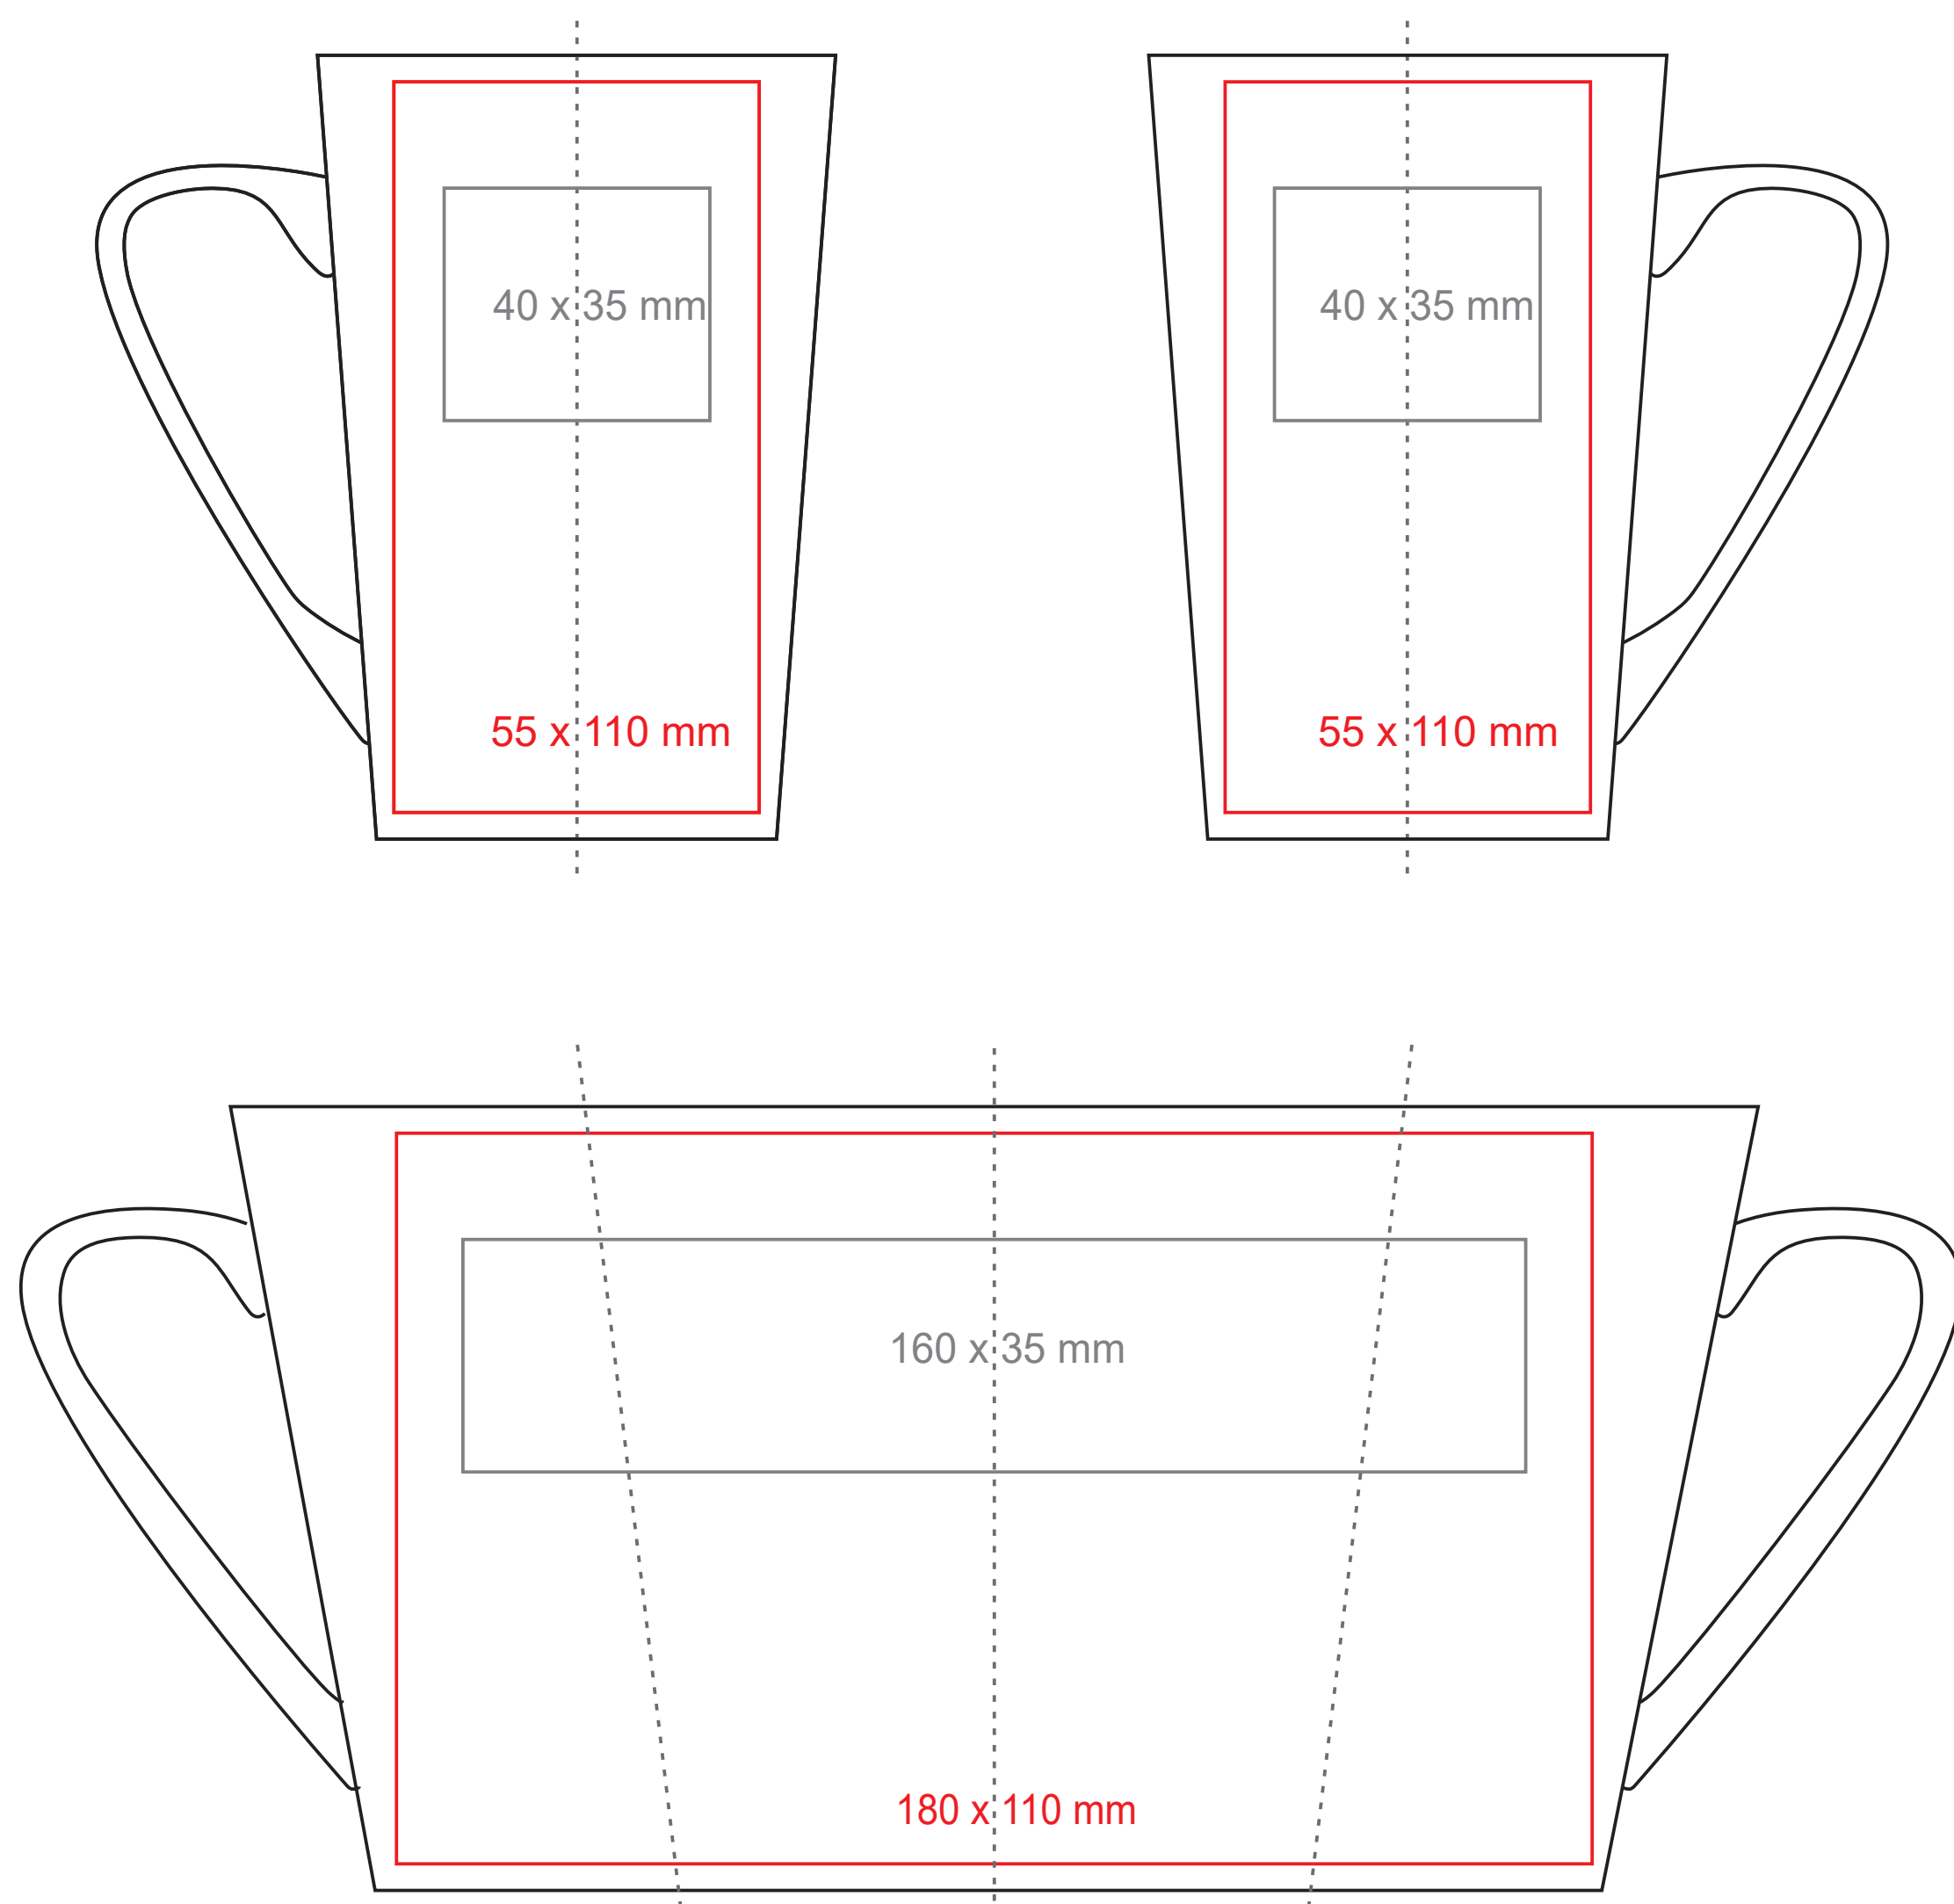

Fresh Cool

280 ml / h: 118 mm / Ø 80 mm

- Nadruk na uchu - 60 x 10 mm
- Nadruk wewnątrz na ściance - 50 x 10 mm
- Nadruk od spodu - Ø 40 mm

*W przypadku projektów dla kalkomanii wybiegających poza standardową powierzchnię nadruku prosimy o kontakt z działem handlowym.

legenda

- Nadruk kalkomania (Transfer Print)
- Piaskowanie (Sensitive Touch)
- Nadruk bezpośredni (Direct Print)